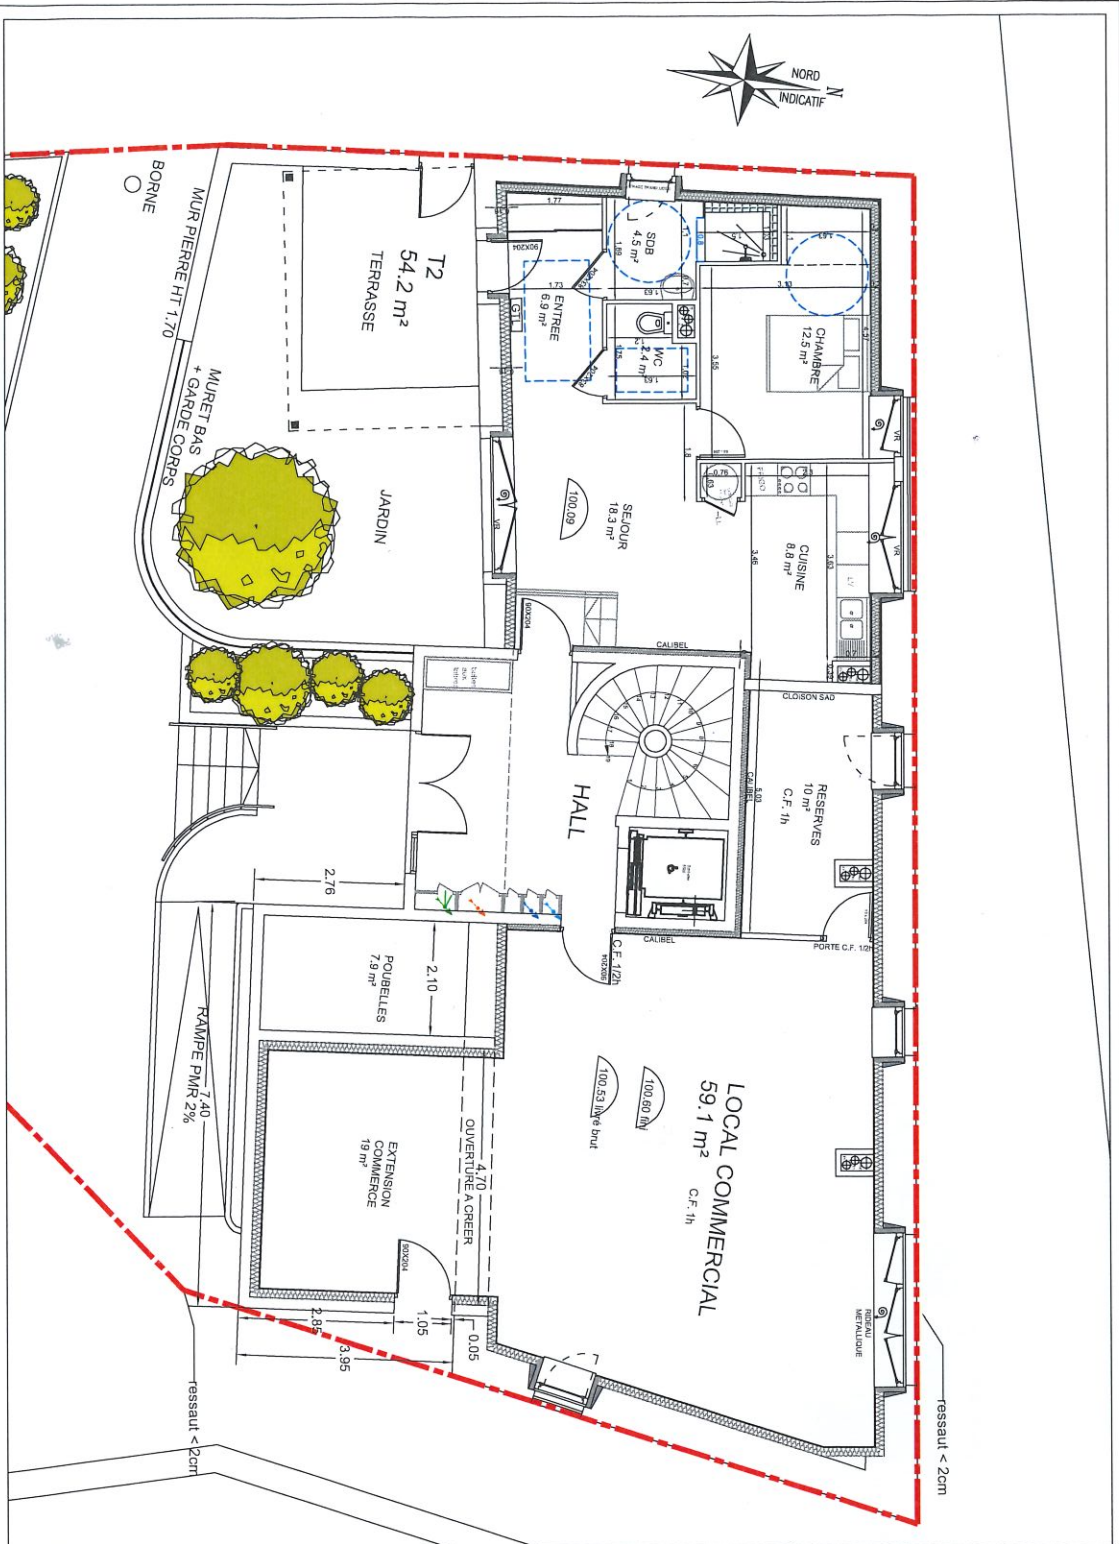

PLAN RDC

DET

LOLU	1/50	DET 100
IMP. ANTATION EXTENSION COMMERC 24/04/2017 C	IMP. ANTATION LOGEMENT SELON BELLEV 21/02/2017 B	DATE EDITION ORIGINAL FÉVRIER 2017 A
MODIFICATIONS PARC DATES MD		

MATRE D'OUVRAGE
MAIRIE DE LURIECQ
 SERVICE AMO
 6 PLACE MARIEE BASTIE
 SAINT GALMIER
Services-AMO